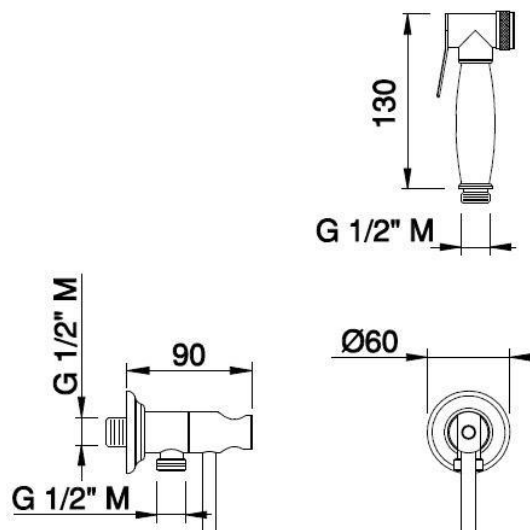

WC/BIDET / WC/BIDET / WC/BIDET

VERSIONI DISPONIBILI / AVAILABLE VERSIONS / VERSION DISPONIBLES

FINITURE DISPONIBILI / AVAILABLE FINISHINGS / FINITIONS DISPONIBLES

HSH4232

Rubinetto per WC-bidet con arresto e supporto doccia- Doccetta Shut-off in ottone (pulsante apertura-chiusura)
 WC-bidet tap with stop and shower holder - Brass Shut-off handshower (open and close button) Robinet pour WC-bidet avec arrêt et support pour Douchette - Douchette Shut-off en laiton (bouton ouverture et fermeture)

51

IMMAGINE/PICTURE/IMAGE

DISEGNO TECNICO/TECHNICAL DRAWING/DESSIN TECHNIQUE

Legenda / Key / Légende

51 cromo•chrome•chromé / 19 nero opaco•black matt•noir matt / 20 bianco opaco•white matt•blanc matt / 63 nickel spazzolato•brushed nickel•nickel brossé / 60 bronzo spazzolato • brushed bronze • bronze brossé / 54 rame spazzolato • brushed copper • cuivre brossé / 52 oro•gold•doré

DATI TECNICI / TECHNICAL DATA / DONNEES TECHNIQUES

- Cromatura a spessore (UNI EN 248) riporto medio spessore: nichel 14 micron, cromo 0,4 microm
 Chrome thickness (in compliance with UNI EN 248) medium nichel thickness 14 micron, chrome 0,4 microm
 Chromage à épaisseur (conformément au règlement UNI EN 248) épaisseur medium dépôt nichel 14 micron, chrome 0,4 microm
- Flessibile silver con attacco da 1/2 cm 120 calotte coniche rinforzato
- Reinforced silver flexible hose cm 120 with 1/2" connection and conical nuts
- Flessibile silver renforcé cm 120 avec connection 1/2" et calottes coniques