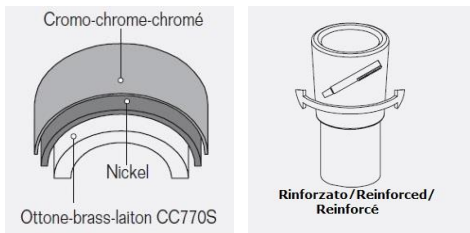

WC/BIDET / WC/BIDET / WC/BIDET

VERSIONI DISPONIBILI / AVAILABLE VERSIONS / VERSION DISPONIBLES

FINITURE DISPONIBILI / AVAILABLE FINISHINGS / FINITIONS DISPONIBLES

HSH4232

Rubinetto per WC-bidet con arresto e supporto doccia- Doccetta Shut-off in ottone (pulsante apertura-chiusura)
 WC-bidet tap with stop and shower holder - Brass Shut-off handshower (open and close button) Robinet pour WC-bidet avec arrêt et support pour Douchette - Douchette Shut-off en laiton (bouton ouverture et fermeture)

51

IMMAGINE/PICTURE/IMAGE

DISEGNO TECNICO/TECHNICAL DRAWING/DESSIN TECHNIQUE

Legenda / Key / Légende

51 cromo•chrome•chromé / 19 nero opaco•black matt•noir matt / 20 bianco opaco•white matt•blanc matt / 63 nickel spazzolato•brushed nickel•nickel brossé / 60 bronzo spazzolato • brushed bronze • bronze brossé / 54 rame spazzolato • brushed copper • cuivre brossé / 52 oro•gold•doré

DATI TECNICI / TECHNICAL DATA / DONNEES TECHNIQUES

- Cromatura a spessore (UNI EN 248) riporto medio spessore: nichel 14 micron, cromo 0,4 microm
 Chrome thickness (in compliance with UNI EN 248) medium nichel thickness 14 micron, chrome 0,4 microm
 Chromage à épaisseur (conformément au règlement UNI EN 248) épaisseur medium dépôt nichel 14 micron, chrome 0,4 microm
- Flessibile silver con attacco da 1/2 cm 120 calotte coniche rinforzato
- Reinforced silver flexible hose cm 120 with 1/2" connection and conical nuts
- Flessibile silver renforcé cm 120 avec connection 1/2" et calottes coniques